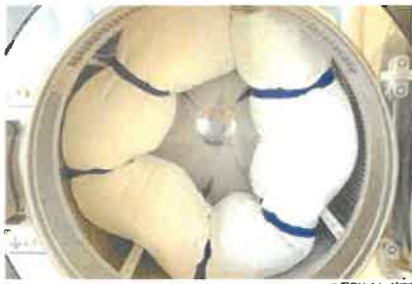

Point

3 羽毛ふとん、敷ふとんもOK! 大物洗濯をまとめ洗い!

布団をはじめカーペット、じゅうたんなど大物洗いができます。大量の洗濯物もまとめ洗いをして家事時間を短縮!洗濯乾燥機なら溜まった洗濯物もスピーディに仕上がります!
また、日頃洗えないぬいぐるみや、洗うのが手間なスニーカーも洗濯から乾燥までできます。

※写真はイメージです

※一部洗えない素材のものもあります。
※店内掲示しております注意事項をご確認の上、ご使用ください。
※スニーカーは専用のスニーカーランドリーをご利用ください。